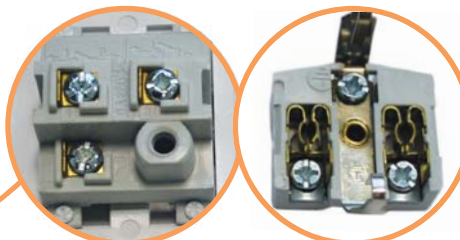

Выключатели и розетки (IP54) серии Hermetics

ETHOMESWITCH

→ Выключатель:
10A / 250V

→ Съемные механизмы выключателей и розеток обеспечивают доступ со всех сторон, что упрощает процесс подключения

→ Контактная группа имеет серебряные напытки, что увеличивает срок службы изделия

→ Двойные и тройные розетки имеют внутреннюю разводку (подключение), что позволяет экономить время при монтаже

→ Розетка:
16A / 250V

→ Подпружиненная крышка обеспечивает степень защиты IP54

→ Варианты исполнения крышек: с прозрачной (дымчатой) крышкой или в цвет корпуса

→ Универсальная передняя часть выключателей и розеток позволяет крепить крышку в любом положении, что обеспечивает возможность подвода кабеля как сверху, так и снизу

→ Универсальные винты под шлицевую или крестовую отвертки

→ Уплотнительный сальник обеспечивает герметичность ввода

Розетки (IP54) серии Hermetics

RHE-1sd

RHE-1s

RHE-2sd

RHE-2s

RHE-3sd

RHE-3s