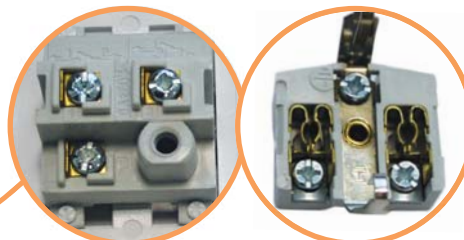

ETIHOMESWITCH

ВИМИКАЧІ IP54 193

РОЗЕТКИ IP54 194

КОМБІНОВАНІ „МІКСИ”
(РОЗЕТКА + ВИМИКАЧ) IP54 195

ЕЛЕКТРОФУРНІТУРА ЗОВНІШНЬОЇ УСТАНОВКИ (IP54)
СЕРІЯ HERMETICS

ETI

SWITCH TO A SAFE FUTURE

Вимикачі та розетки (IP54) Hermetics

→ Вимикач:
10A / 250B

→ З'ємні механізми вимикачів та розеток забезпечують доступ з усіх боків, що спрощує процес підключення

→ Контактна група має срібні напайки, що збільшує термін експлуатації виробу

→ Подвійні та потрійні розетки мають внутрішнє розведення (підключення), що дозволяє заощаджувати час при монтажі

→ Розетка:
16A/250B

→ Підпружинена кришка забезпечує ступінь захисту IP54

→ Варіанти виконання кришок: із прозорою (димчастою) кришкою або під колір корпусу